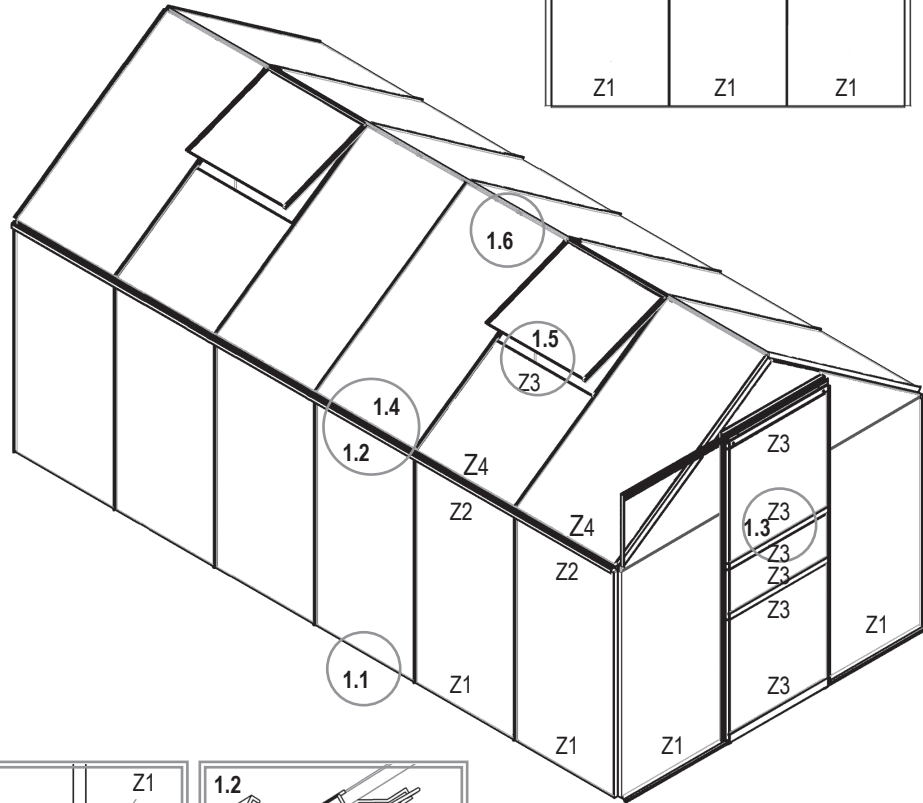

PART LIST

WFP Pack 5		(mm)	TOTAL	IDA 900	IDA 1300	Part No. 4mm
1	Z1	30	4	3	4	1311
2	Z3	30	7	7	7	1313
3	1003	3.5x16	3	2	3	1003
4	1305	Ø11/4	3	2	3	1305
5	2399	20	2	1	2	2399

WFP Pack 6		(mm)	TOTAL	IDA 3300	Part No. 4mm
1	Z1	30	6	6	1311
3	Z3	30	13	13	1313
4	1003	3.5x16	4	4	1003
5	1305	Ø11/4	4	4	1305
6	2399	20	3	3	2399

1

Venus / Calypso

WFP