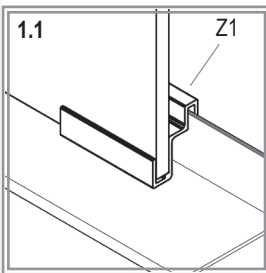

PART LIST

WFP Pack 5		(mm)	TOTAL	IDA 900	IDA 1300	Part No. 4mm
1	Z1	30	4	3	4	1311
2	Z3	30	7	7	7	1313
3	1003	3.5x16	3	2	3	1003
4	1305	Ø11/4	3	2	3	1305
5	2399	20	2	1	2	2399

WFP Pack 6		(mm)	TOTAL	IDA 3300	Part No. 4mm
1	Z1	30	6	6	1311
3	Z3	30	13	13	1313
4	1003	3.5x16	4	4	1003
5	1305	Ø11/4	4	4	1305
6	2399	20	3	3	2399

1

Venus / Calypso

WFP