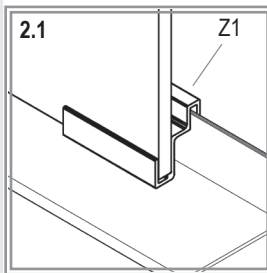

2

Mars / Merkur / Uranus

Z1

Z2

Z3

Z4

2399

WFP