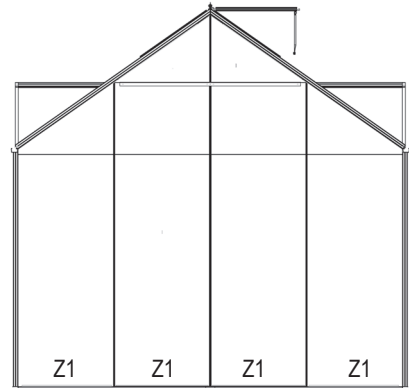

2

Mars / Merkur / Uranus

Z1

Z2

Z3

Z4

2399

WFP