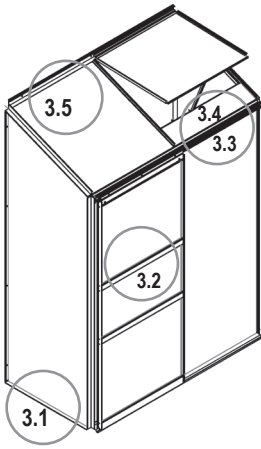

IDA 3300

3

Z1
Z3
1003
1305
2399

IDA 900