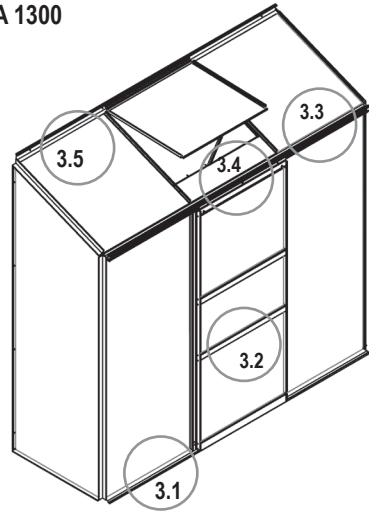

3

Z1
Z3
1003
1305
2399

IDA 1300

WFP