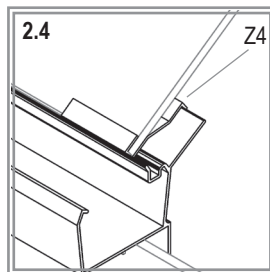

2

Mars / Merkur / Uranus

Z1

Z2

Z3

Z4

2399

WFP