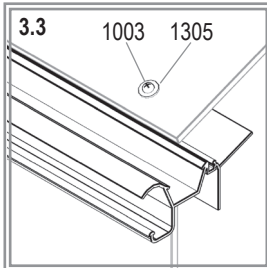

3

Z1
Z3
1003
1305
2399

WFP