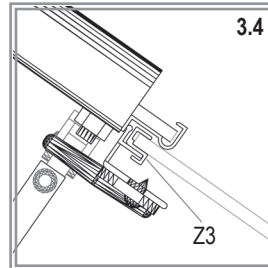

3

Z1
Z3
1003
1305
2399

WFP