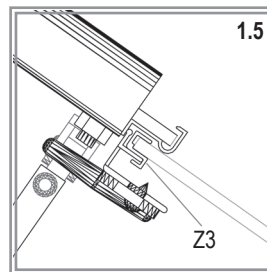

PART LIST

WFP Pack 5		(mm)	TOTAL	IDA 900	IDA 1300	Part No. 4mm
1	Z1	30	4	3	4	1311
2	Z3	30	7	7	7	1313
3	1003	3.5x16	3	2	3	1003
4	1305	Ø11/4	3	2	3	1305
5	2399	20	2	1	2	2399

WFP Pack 6		(mm)	TOTAL	IDA 3300	Part No. 4mm
1	Z1	30	6	6	1311
3	Z3	30	13	13	1313
4	1003	3.5x16	4	4	1003
5	1305	Ø11/4	4	4	1305
6	2399	20	3	3	2399

1

Venus / Calypso

WFP