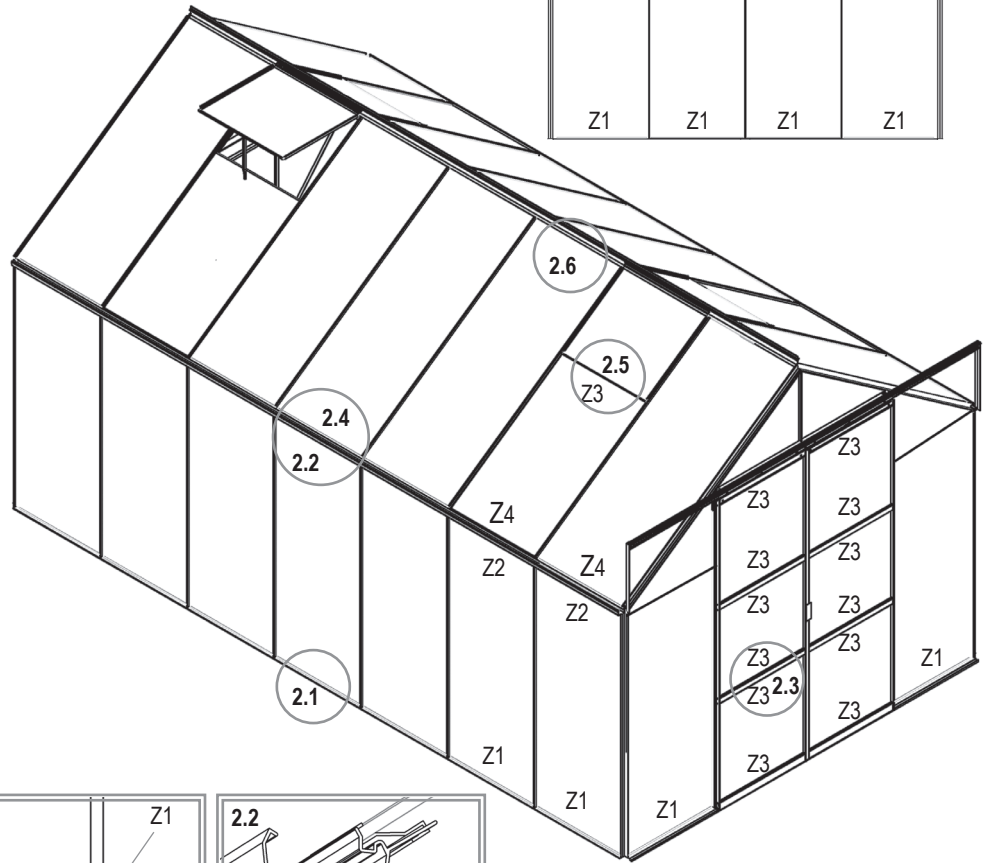

2

Mars / Merkur / Uranus

Z1

Z2

Z3

Z4

2399

WFP