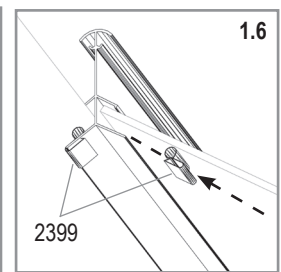

PART LIST

WFP Pack 5		(mm)	TOTAL	IDA 900	IDA 1300	Part No. 4mm
1	Z1	30	4	3	4	1311
2	Z3	30	7	7	7	1313
3	1003	3.5x16	3	2	3	1003
4	1305	Ø11/4	3	2	3	1305
5	2399	20	2	1	2	2399

WFP Pack 6		(mm)	TOTAL	IDA 3300	Part No. 4mm
1	Z1	30	6	6	1311
3	Z3	30	13	13	1313
4	1003	3.5x16	4	4	1003
5	1305	Ø11/4	4	4	1305
6	2399	20	3	3	2399

1

Venus / Calypso

WFP