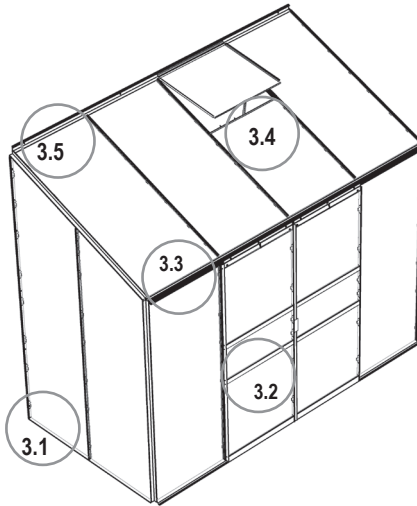

3

Z1
Z3
1003
1305
2399

WFP