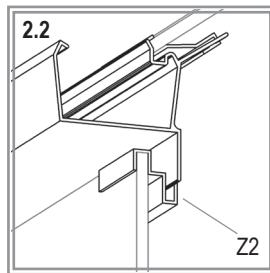

2

Mars / Merkur / Uranus

Z1

Z2

Z3

Z4

2399

WFP