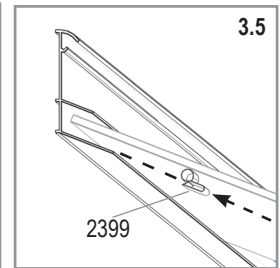

3

Z1
Z3
1003
1305
2399

WFP