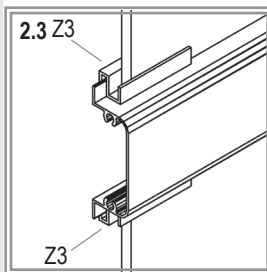

2

Mars / Merkur / Uranus

Z1

Z2

Z3

Z4

2399

WFP