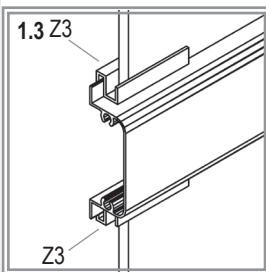

PART LIST

WFP Pack 5		(mm)	TOTAL	IDA 900	IDA 1300	Part No. 4mm
1	Z1	30	4	3	4	1311
2	Z3	30	7	7	7	1313
3	1003	3.5x16	3	2	3	1003
4	1305	Ø11/4	3	2	3	1305
5	2399	20	2	1	2	2399

WFP Pack 6		(mm)	TOTAL	IDA 3300	Part No. 4mm
1	Z1	30	6	6	1311
3	Z3	30	13	13	1313
4	1003	3.5x16	4	4	1003
5	1305	Ø11/4	4	4	1305
6	2399	20	3	3	2399

1

Venus / Calypso

WFP