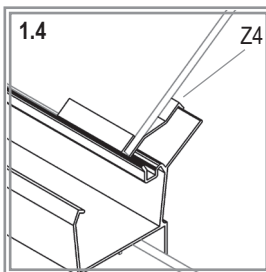

PART LIST

WFP Pack 5		(mm)	TOTAL	IDA 900	IDA 1300	Part No. 4mm
1	Z1	30	4	3	4	1311
2	Z3	30	7	7	7	1313
3	1003	3.5x16	3	2	3	1003
4	1305	Ø11/4	3	2	3	1305
5	2399	20	2	1	2	2399

WFP Pack 6		(mm)	TOTAL	IDA 3300	Part No. 4mm
1	Z1	30	6	6	1311
3	Z3	30	13	13	1313
4	1003	3.5x16	4	4	1003
5	1305	Ø11/4	4	4	1305
6	2399	20	3	3	2399

1

Venus / Calypso

WFP