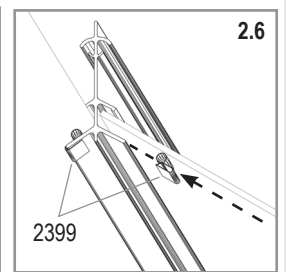

2

Mars / Merkur / Uranus

Z1

Z2

Z3

Z4

2399

WFP