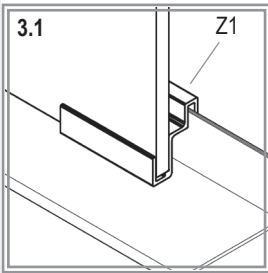

3

Z1
Z3
1003
1305
2399

WFP