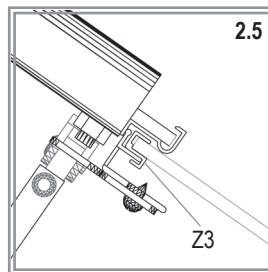

2

Mars / Merkur / Uranus

Z1

Z2

Z3

Z4

2399

WFP