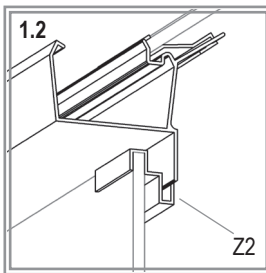

PART LIST

WFP Pack 5		(mm)	TOTAL	IDA 900	IDA 1300	Part No. 4mm
1	Z1	30	4	3	4	1311
2	Z3	30	7	7	7	1313
3	1003	3.5x16	3	2	3	1003
4	1305	Ø11/4	3	2	3	1305
5	2399	20	2	1	2	2399

WFP Pack 6		(mm)	TOTAL	IDA 3300	Part No. 4mm
1	Z1	30	6	6	1311
3	Z3	30	13	13	1313
4	1003	3.5x16	4	4	1003
5	1305	Ø11/4	4	4	1305
6	2399	20	3	3	2399

1

Venus / Calypso

WFP