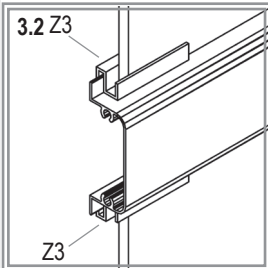

3

Z1
Z3
1003
1305
2399

WFP